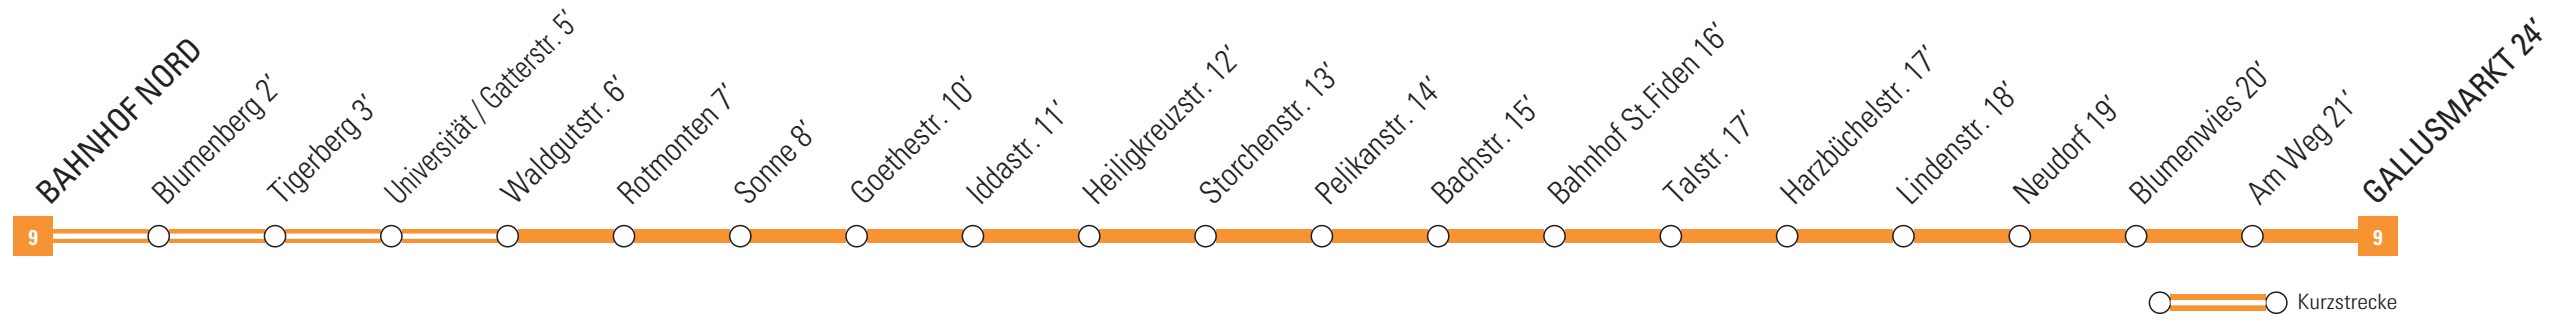

9

Bahnhof Nord → Gallusmarkt

Montag – Freitag ohne Ferienfahrplan	Samstag und Ferienfahrplan (Mo – Fr)	Sonntag und allg. Feiertage	Bemerkungen
04	04	04	
05 35 _n 50 _n	05	05	Allgemeine Feiertage:
06 05 _n 20 _n 35 _n 50 _n	06 05 _n 33 _n	06	25. und 26. Dezember, 1. Januar, Karfreitag, Ostermontag,
07 05 _n 20 _n 35 50	07 03 _n 33	07	Auffahrt, Pfingstmontag, 1. August und 1. November
08 05 15 30 45	08 03 33	08	
09 05 25 45	09 03 33	09	Ferienfahrplan (Mo - Fr): 6. Juli - 7. August 2015
10 05 25 45	10 03 33	10	
11 05 25 45	11 03 33	11	Infoline: 0800 43 95 95 www.vbsg.ch
12 05 25 45	12 03 33	12	
13 05 25 45	13 03 33	13	Fahrplan: Gültig ab 14.12.2014
14 05 25 45	14 03 33	14	
15 05 25 45	15 03 33	15	c verkehrt nur am Samstag
16 05 25 45	16 03 33	16	f verkehrt nur im Ferienfahrplan
17 05 25 45	17 03 25 _{nc} 33 _f	17	n verkehrt bis Neudorf
18 05 25 45	18 03 _f 33 _f	18	
19 05 _n 25 _n	19 03 _{nf} 25 _{nf}	19	
20	20	20	
21	21	21	
22	22	22	
23	23	23	
00	00	00	
01	01	01	